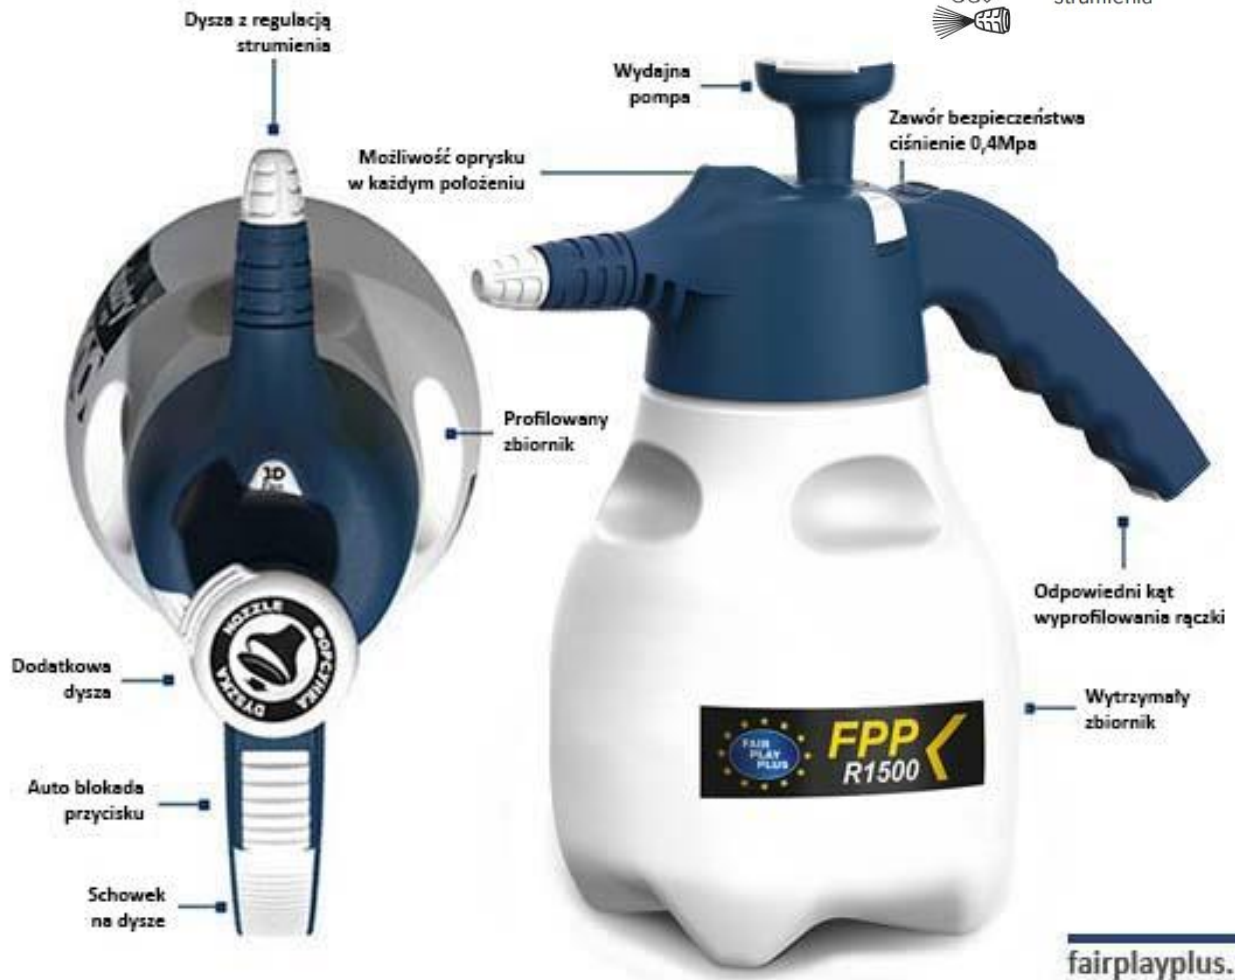

### Dane techniczne:

Pojemność robocza	1,5 l
Ciśnienie robocze	0,4 MPa
Waga netto	0,51 kg
Wymiary	276x260x150

### Zalety produktu:

3D Flex

Blokada zaworu dozującego

Smart Bottle

Dysza z regulacją strumienia

fairplayplus.pl