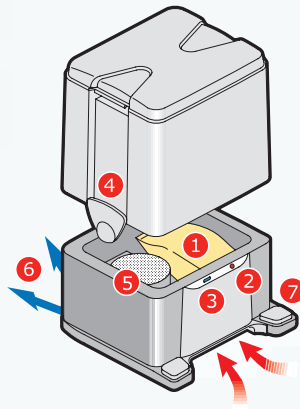

Włącznik

Funkcja ssania

Otwieranie kosza

System dźwigni nożnej do otwierania kosza

Podwójne zastosowanie:

FUNKCJA SSANIA

Używanie jako odkurzacza jest bardzo proste: wystarczy zebrać materiał miotłą, zbliżyć go do Briciolo, nacisnąć pedał ssania i za chwilę brud znika.

FUNKCJA KOSZA

BRICIOLO jest wyposażony w wygodny, wymowany i łatwy do czyszczenia kosz. Dzięki praktycznemu systemowi otwierania kosza wymiana plastikowego worka jest jeszcze prostsza.

BRICIOLO

W SKRÓCIE

- 1 Papierowy worek
- 2 Sygnalizacja podłączenia
- 3 Sygnalizacja pełnego worka
- 4 Zatrzaski
- 5 Filtr silnika
- 6 Wylot powietrza
- 7 Włącznik odkurzacza

FUNKCJA SSANIA

FUNKCJA KOSZA

- 8 Pokrywa
- 9 Wymowany kosz
- 10 Zbiornik na kosz
- 11 Otwieranie pokrywy