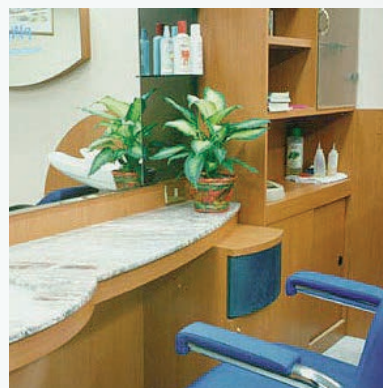

ghibli & wirbel

Professional Cleaning Machines Since 1968

BRICCIOLO

ODKURZACZ PODŁOGOWY Z KOSZEM NA ŚMIECI
BRUD ZNIKA W JEDNEJ CHWILI!

Wyłączny dystrybutor GHIBLI & WIRBEL w Polsce