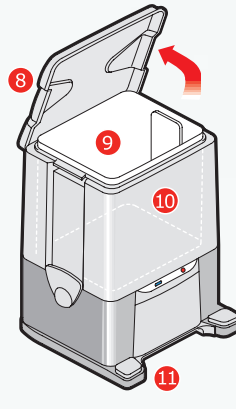

FUNKCJA KOSZA

BRICIOLO jest wyposażony w wygodny, wymowany i łatwy do czyszczenia kosz. Dzięki praktycznemu systemowi otwierania kosza wymiana plastikowego worka jest jeszcze prostsza.

BRICIOLO

W SKRÓCIE

- 1 Papierowy worek
- 2 Sygnalizacja podłączenia
- 3 Sygnalizacja pełnego worka
- 4 Zatrzaski
- 5 Filtr silnika
- 6 Wylot powietrza
- 7 Włącznik odkurzacza

FUNKCJA SSANIA

FUNKCJA KOSZA

- 8 Pokrywa
- 9 Wymowany kosz
- 10 Zbiornik na kosz
- 11 Otwieranie pokrywy

DANE TECHNICZNE

Moc maksymalna	W	1380	Poziom hałasu	db(A)	68
Moc maksymalna	W	1200	Długość kabla	m	1,5
Napięcie	V	220-240	Wysokość z otwartą pokrywą	mm	720
Częstotliwość	Hz	50/60	Pojemność worka	l	3,5
Przepływ powietrza	l/s	56	Pojemność zbiornika	l	15
Podciśnienie	mbar	250	Waga (bez akcesoriów)	kg	6,5
Powierzchnia filtrowania	m ²	0,11	Wymiary	mm	320x350x455